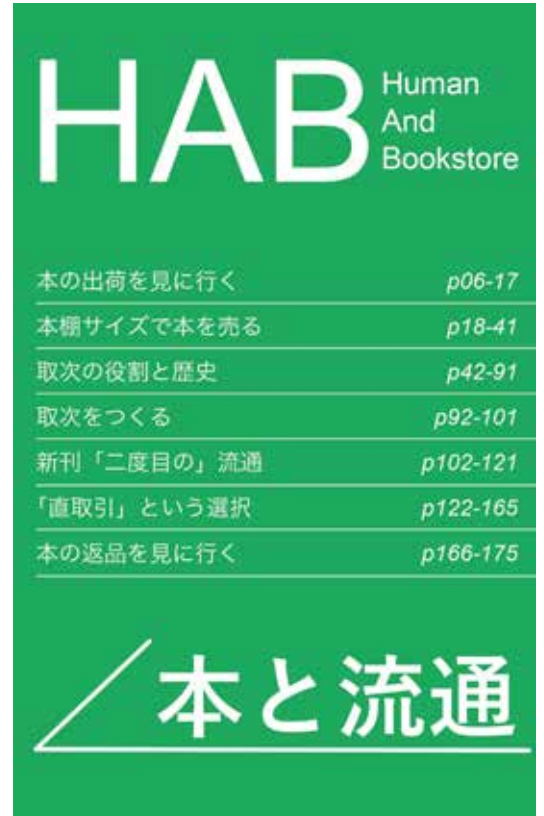

6月上旬配本予定

HAB Human
And
Bookstore

「本と流通」

ISBN4978-4-9907596-1-2 C0095
本体1200円

(通算2号、不定期刊)

本の出荷を見に行く
本棚サイズで本を売る
取次の役割と歴史
取次をつくる
新刊「二度目の」流通
「直取引」という選択
本の返品を見に行く

日販王子流通センター
子どもの文化普及協会
柴野京子（上智大学）
ツバメ出版流通
八木書店
トランスビュー
出版共同流通センター

本を作る、売る。その傍らには常に「流通」があります。
その「本の流通」を、歴史、現状、新しい取り組みまで
複数の視点で取材。その「本質」をもう一度捉え直します。

【買切】 仕入：60% 送料：発送元持ち 発送：1冊より	【委託】※ 仕入：70% 支払：3ヶ月後精算 送料：発送元持ち 発送：5冊より

※ツバメ出版流通株式会社（FAX：03-3721-1922）を通じて、取次経由の仕入れが可能です（返品可）。
原則として、取次番線をお持ちの書店様の委託注文は取次経由をお願いしております。注釈なく弊社あてに委託注文をいただいた場合、連絡なくツバメ流通経由に切り替えさせていただく場合がございます。

【既刊】「HAB新潟」（二刷）

佐藤雄一（北書店）／内沼晋太郎／石橋毅史／小林弘樹（LIFE-mag）／諸橋武司（本の店英進堂）
新潟市文化政策課／西田卓二（ツルハシブックス）／伊藤かおり（古本いと本）

新潟市を中心に、中小書店、出版、行政、NPOなど多様な視点で本の担い手を
インタビューした創刊号。

▶ご注文はH.A.Bookstoreまで **FAX: 03-5303-9495** TEL:090-1287-4701 <http://habookstore.com> mail:hello@habookstore.com

買切／委託※ どちらかに○をつけてください	新刊	エイチアンドエスカンパニー https://www.habookstore.com
	冊	HAB 「本と流通」 本体1200円 176頁 四六判変型(116×180)並製 ISBN4978-4-9907596-1-2 C0095
	既刊	HAB 「新潟」 本体1200円 ISBN4978-4-9907596-0-5 C0095
ご担当： 様	冊